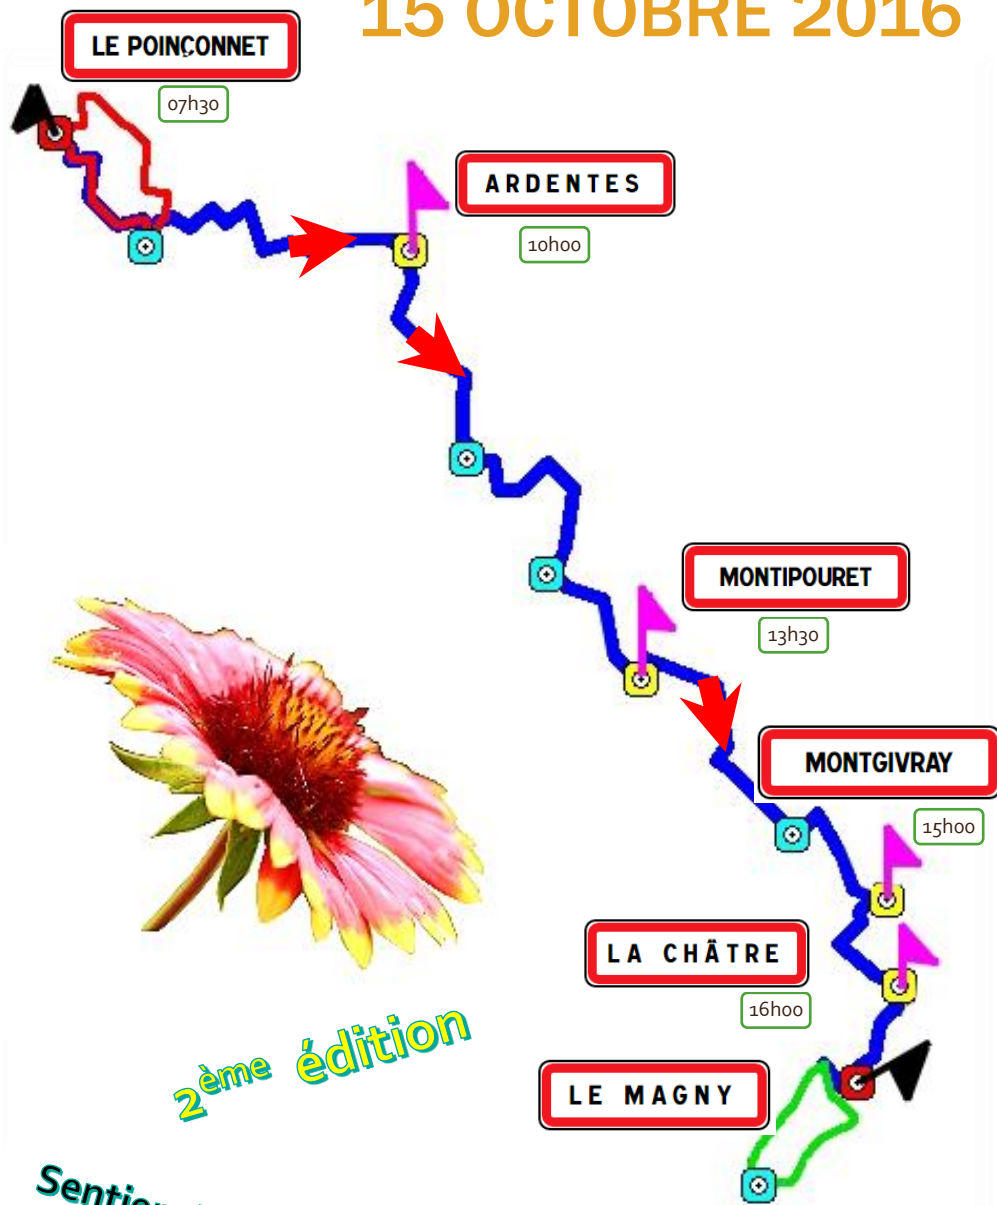

LA GAILLARDE USEP

15 OCTOBRE 2016

2^{ème} édition

Sentiers balisés par les élèves des écoles

Union Sportive de l'Enseignement du Premier degré

Un avenir pour le sport scolaire

50 KM - 35 KM

20 KM - 10 KM

8 KM - 5 KM

DEUX PETITES
BOUCLES AVEC
DEPARTS DU
POINÇONNET (09H30) ET
DU MAGNY (15H00)

NAVETTES BUS
A PARTIR DU MAGNY

TARIFS : DE 2.5€ A 8.5€
NAVETTES : DE 2€ A 5€

NOMBREUX
RAVITAILLEMENTS

UNE ADRESSE :

lagailarde.usep@laposte.net